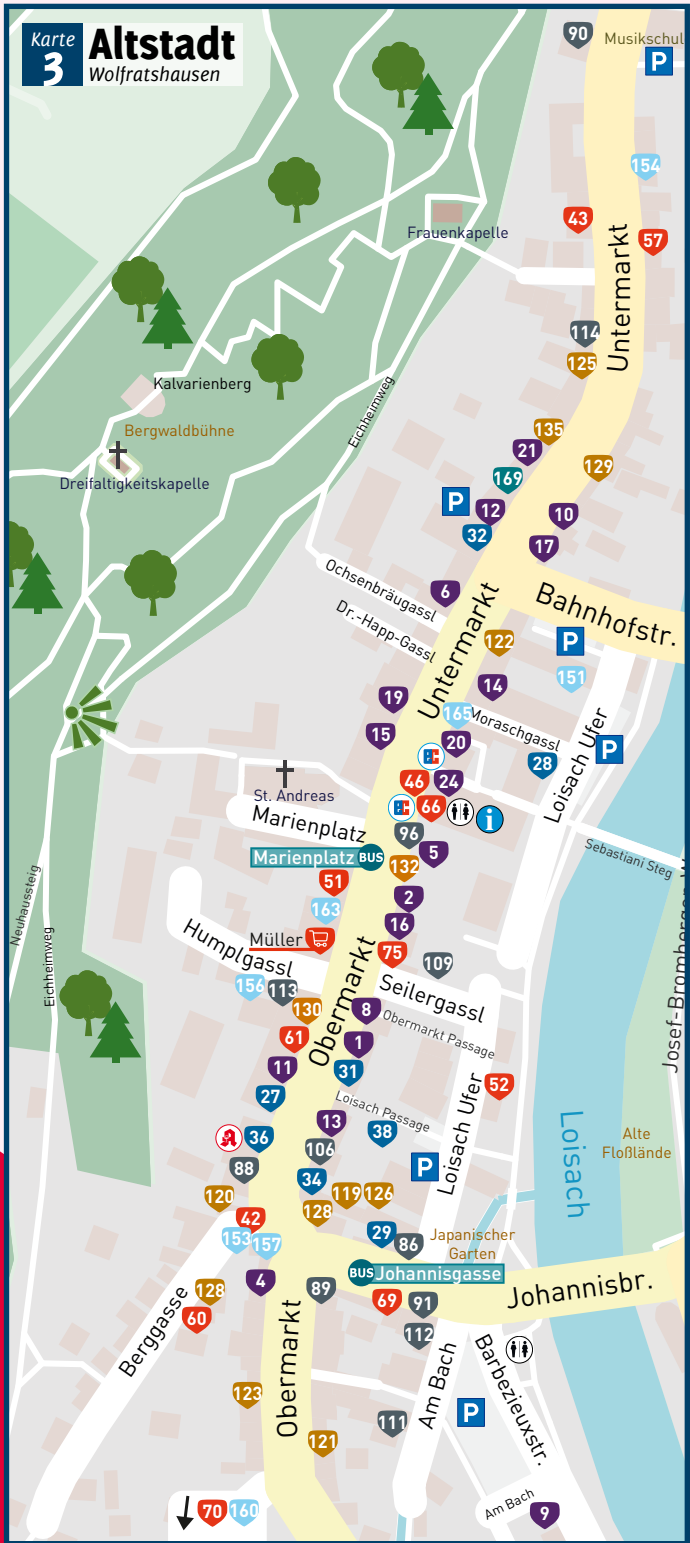

Genuss & Lebensmittel

/// BESONDERES

- 25 Alcham Lebensmittel by Yakob Sauerlacher Str. 50 (K4)
 - 26 Bavaria Selection Königsdorfer Str. 47 (K4)
 - 27 Bernhofer Chocoladenmanufaktur Obermarkt 16-18 (K3)
 - 28 Der Obststadl Loisah Ufer 4 (K3)
 - 29 Genussvoll Feinkost & Spirituosen Johannisgasse 7 (K3)
 - 30 Jacques' Wein-Depot Sauerlacher Str. 14a (K4)
 - 31 Krells Tabakwaren Obermarkt 25 (K3)
 - 32 La Bottega Ital. Feinkost Untermarkt 29 (K3)
 - 33 Metzgerei & Partyservice Geiger Am Wasen 8 (K4)
 - 34 ohnverpackt Obermarkt 29 (K3)
 - 35 Tafelgut Föhrenwaldstr. 2 (Waldram)
 - 36 Tee- & Gewürzladen Obermarkt 24 (K3)
 - 37 Vinomuc Erikastr. 4a (K5)
- /// BIOMARKT
- 38 Bioladen Weidenkams Obermarkt 25 (K3)
 - 39 denn's Biomarkt Königsdorfer Str. 33 (K4)
 - 40 Vitalia Reformhaus Bahnhofstr. 25 (K4)
- In der Karte verzeichnet:
- Getränkemarkte
 - Supermärkte

Karte 3 Altstadt
Wolftratshausen

Karte 4 Innenstadt
Wolftratshausen

///LEGENDE

- Apotheke
- Bank/EC-Automat
- Krankenhaus
- Spielplatz
- Tankstelle
- TAXI
- Toiletten
- Drogeriemarkt
- Getränkemarkt
- Supermarkt
- WLAN-Hotspots